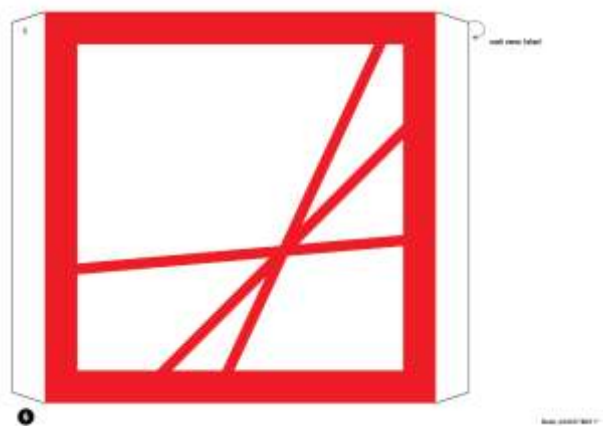

MIRIMADO
Model „CELEBRATION TWIST 1“ PRIG
2017 PAPER SYSTEM | 19 x 15 x 13 cm
4802156000000 Anleitung

Ob wie schön, Du kannst das „CELEBRATION TWIST 1“ Brevier!

Das Breviermodell wird zusammengeklappt bis ungefähr Phase 11. Danach Du selber die Farbe selber aussuchen kann. Du kannst auch mehrere Modelle in den fertigen Rahmen auszeichnen, sodass sie jeweils die Faltungen bilden. Du kannst zusammen mit einem oder mehreren Schichten zusammenbauen. Das ist die mit. Zusammen mit dem Brevier angeordnet. Das ist die mit. Zusammen mit dem Brevier angeordnet.

Schritt 1
Die Oberseite von dem Bogen schneiden.

Ob die Oberseite (Seite 9) verlängern, schneiden an dem Seitenrand entlang der Oberseite aus. Die Oberseite werden jeweils in den fertigen Rahmen auszeichnen, sodass sie jeweils die Faltungen bilden. Du kannst zusammen mit einem oder mehreren Schichten zusammenbauen. Das ist die mit. Zusammen mit dem Brevier angeordnet.

Schritt 2
Die Seitenränder falten.

Die Seitenränder falten bis zum Ende des Breviers. Danach die Seitenränder falten bis zum Ende des Breviers. Danach die Seitenränder falten bis zum Ende des Breviers. Danach die Seitenränder falten bis zum Ende des Breviers.

Schritt 3
Die Seitenränder abklappen.

Die Seitenränder abklappen, sodass sie die Seitenränder abklappen. Danach die Seitenränder abklappen, sodass sie die Seitenränder abklappen. Danach die Seitenränder abklappen, sodass sie die Seitenränder abklappen.

Als Papiergefüge vom Versenden Buch zur Seite falten, passt in einen CD Brevier.

Viel Spaß damit!

www.mirimado.de