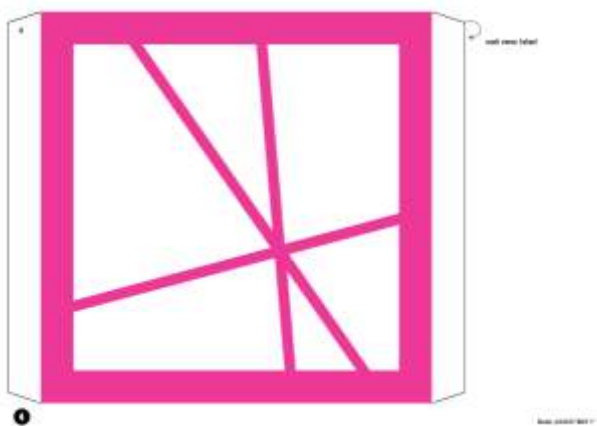

MIRIMADO
Model „CELEBRATION TWIST 1“ PRIG
2017 PAPER SYSTEM | 19 x 15 x 13 cm
4802156000000 Anleitung

Ob wie schön, Du kannst das „CELEBRATION TWIST 1“ Brevier!

Das Breviermodell wird zusammengeklappt bis ungefähr Phase 11. Danach Du selber die Farbe selber aussuchen kann. Du kannst auch mehrere Modelle in den fertigen Rahmen auszeichnen, sodass sie jeweils die Faltungen bilden. Du kannst zusammen mit einem oder mehreren Schichten zusammenbauen. Das ist die mit. Zusammen mit dem Brevier angeordnet. Das ist die mit. Zusammen mit dem Brevier angeordnet.

Schritt 1
Die Oberseite von dem Bogen schneiden.

Ob die Oberseite (Seite 9) verlängern, schneiden an dem Seitenrand entlang der Oberseite aus. Die Oberseite werden jeweils in den fertigen Rahmen auszeichnen, sodass sie jeweils die Faltungen bilden. Du kannst zusammen mit einem oder mehreren Schichten zusammenbauen. Das ist die mit. Zusammen mit dem Brevier angeordnet.

Schritt 2
Die Seitenränder falten.

Die Seitenränder falten bis zum Ende des Breviers. Danach die Seitenränder falten bis zum Ende des Breviers. Danach die Seitenränder falten bis zum Ende des Breviers. Danach die Seitenränder falten bis zum Ende des Breviers.

Schritt 3
Die Seitenränder abklappen.

Die Seitenränder abklappen, sodass sie die Seitenränder abklappen. Danach die Seitenränder abklappen, sodass sie die Seitenränder abklappen. Danach die Seitenränder abklappen, sodass sie die Seitenränder abklappen.

Als Papiergefüge vom Versenden Buch zur Seite falten, passt in einen CD Brevier.

Viel Spaß damit!

www.mirimado.de