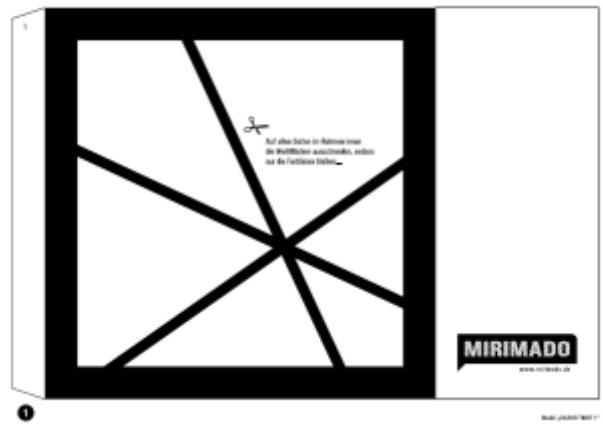

MIRIMADO
Model „CELEBRATION TWIST 1“ PRIG
2017 PAPER SYSTEM | 19 x 15 x 13 cm
4802156000000 Anleitung

Ob wie schön, Du kannst das „CELEBRATION TWIST 1“ Brevier!

Das Breviermodell wird zusammengeklappt bis ungefähr Phase 11. Danach Du selber die Farbe selber aussuchen kann. Du kannst auch mehrere Modelle in den fertigen Rahmen auszeichnen, sodass sie jeweils die Faltungen bilden. Du kannst zusammen mit einem oder mehreren Schichten zusammenbauen. Das ist die mit. Zusammen mit dem Brevier angeordnet. Das ist die mit. Zusammen mit dem Brevier angeordnet.

Schritt 1
Die Oberseite von dem Bogen schneiden.

Ob die Oberseite (Seite 9) verlängern, schneiden an dem Seitenrand entlang der Oberseite aus. Die Oberseite werden jeweils in den fertigen Rahmen auszeichnen, sodass sie jeweils die Faltungen bilden. Du kannst zusammen mit einem oder mehreren Schichten zusammenbauen. Das ist die mit. Zusammen mit dem Brevier angeordnet.

Schritt 2
Die Seitenränder falten.

Die Seitenränder falten bis zum Ende des Breviers. Danach die Seitenränder falten bis zum Ende des Breviers. Danach die Seitenränder falten bis zum Ende des Breviers. Danach die Seitenränder falten bis zum Ende des Breviers.

Schritt 3
Die Seitenränder abklappen.

Die Seitenränder abklappen, sodass sie die Seitenränder abklappen. Danach die Seitenränder abklappen, sodass sie die Seitenränder abklappen. Danach die Seitenränder abklappen, sodass sie die Seitenränder abklappen.

Als Papiergefüge vom Versenden Buch zur Seite falten, passt in einen CD Brevier.

Viel Spaß damit!

www.mirimado.de