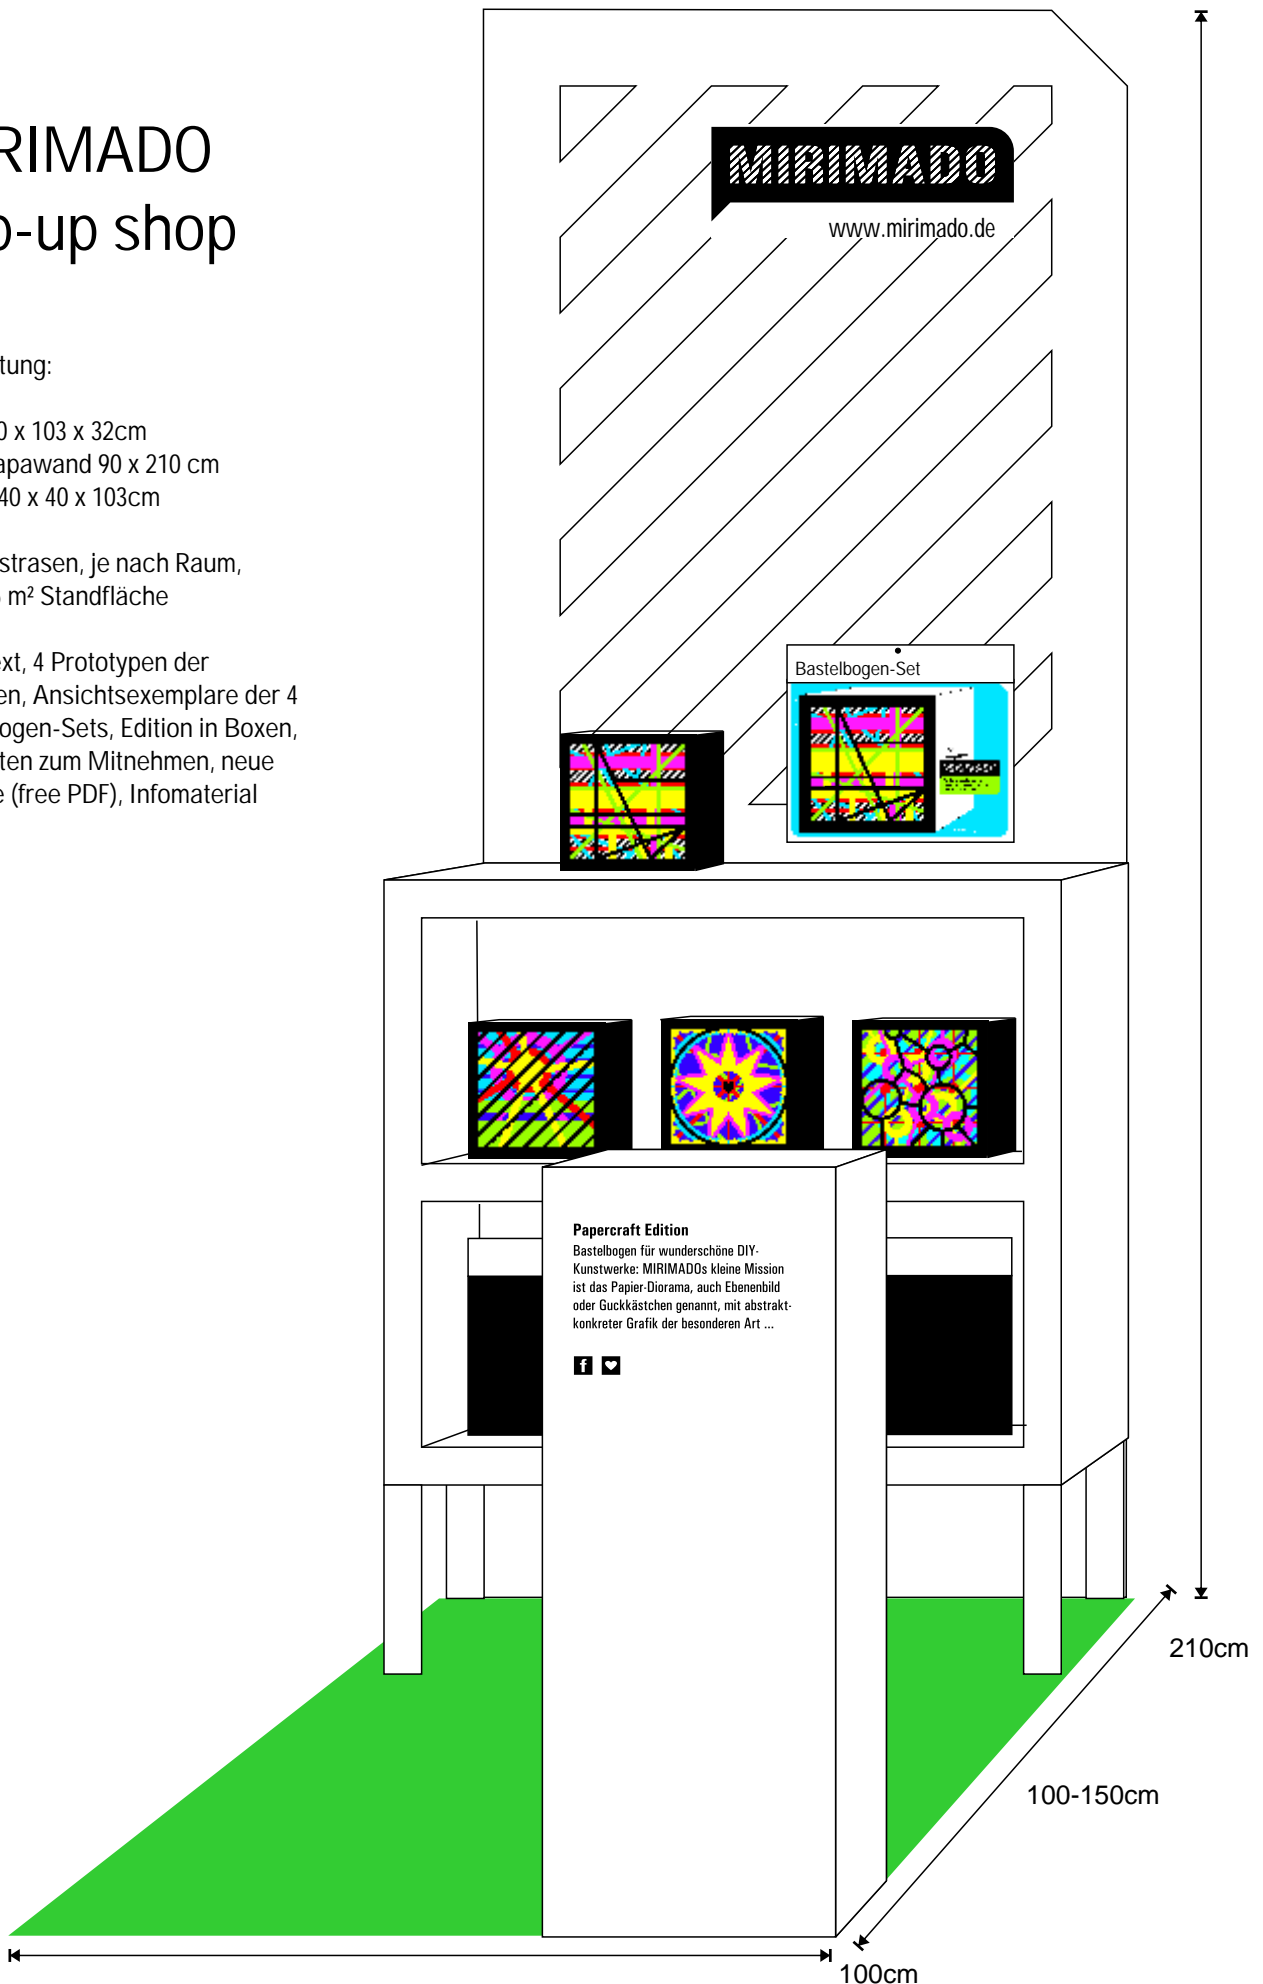

# MIRIMADO pop-up shop

Ausstattung:

Regal 90 x 103 x 32cm  
Logo-Kapawand 90 x 210 cm  
Podest 40 x 40 x 103cm

auf Kunstrasen, je nach Raum,  
1 bis 1.5 m<sup>2</sup> Standfläche

Folientext, 4 Prototypen der  
Dioramen, Ansichtsexemplare der 4  
Bastelbogen-Sets, Edition in Boxen,  
Postkarten zum Mitnehmen, neue  
Modelle (free PDF), Infomaterial